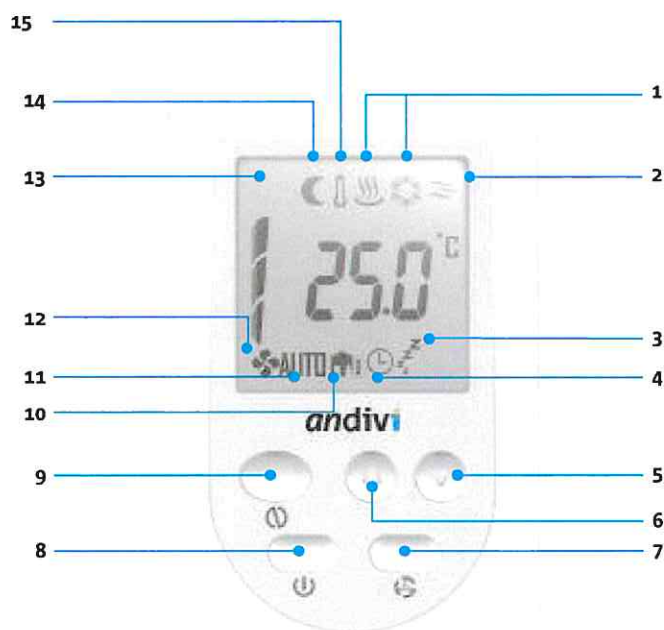

TRC-D TEHNIČNA NAVODILA *andivi*

Slika 1-1: Pogled od spredaj

Item	Description
1	Simbol OGENJ Simbol SNEŽINKA
2	Simbol ON
3	Simbol SPANJE
4	Simbol URA
5	Tipka DOL
6	Tipka GOR
7	Tipka HITROST VENTILATORJA
8	Tipka VKLOP/IZKLOP
9	Tipka REŽIM
10	Simbol HIŠA S TERMOMETROM
11	Simbol AUTO
12	Simbol VENTILATOR
13	LCD
14	Simbol LUNA
15	Simbol ŽELENA TEMPERATURA